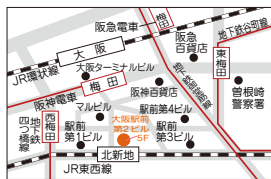

2日間  
コース 2016年 **12/13・20** 火  
19:00~21:00

会場

大阪市立総合生涯学習センター  
第8研修室

JR「大阪」駅から徒歩約6分  
JR「北新地」駅下車すぐ  
地下鉄「西梅田」駅から徒歩約3分  
地下鉄「東梅田」/「梅田」駅から徒歩約4分  
阪急「梅田」駅から徒歩約7分  
阪神「梅田」駅から徒歩約4分

申込締切 2016年 **12/9** 金

6