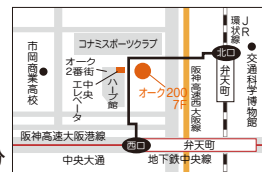

2日間  
コース 2016年 **12/13・20** 火  
19:00~21:00

会場

大阪市立総合生涯学習センター  
第8研修室

JR「大阪」駅から徒歩約6分  
JR「北新地」駅下車すぐ  
地下鉄「西梅田」駅から徒歩約3分  
地下鉄「東梅田」/「梅田」駅から徒歩約4分  
阪急「梅田」駅から徒歩約7分  
阪神「梅田」駅から徒歩約4分

申込締切 2016年 **12/9** 金

6

会場

弁天町ORC200  
生涯学習センター  
第1研修室

地下鉄・JR「弁天町」駅から徒歩約5分

申込締切 2017年 **1/18** 水

7